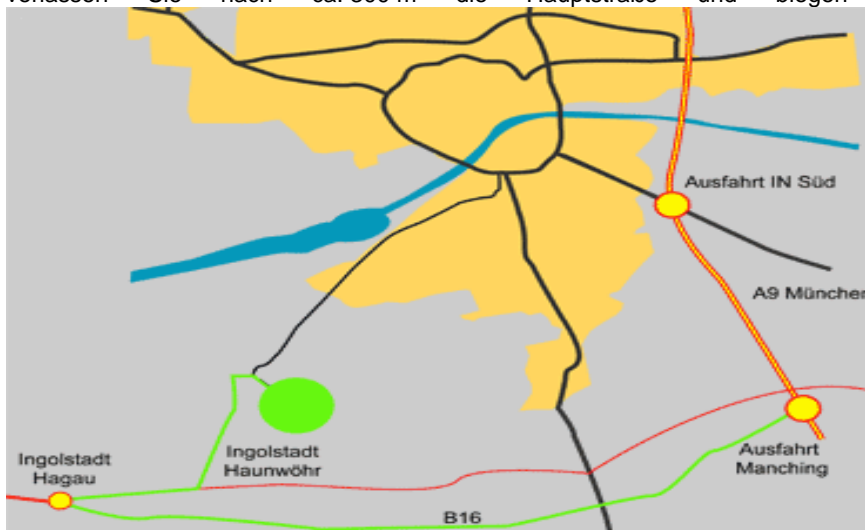

Zeiteinteilung Gut Winkelacker

PORSCHE
Zentrum Ingolstadt
Reitpferdecup
3. OKTOBER 2009

Pferdezuchtgenossenschaft Holledau

 Vermittlung • Verkauf • Veranstaltungen 
www.pzg-holledau.de

Zeit	Prüf. Abt	Prüfung	SB	Kriterium	Anz.	Richter
09:30	2	Freilaufprüfung	A	2-jährige Pferde	24	Six/Dr. Schüle/Speth
11:00	3	Freilaufprüfung	A	3-jährige Pferde	12	Six/Dr. Schüle/Speth
ca. 12:30		Renate Vogelsang präsentiert Grand Prix Lektionen				
13:30	1 1	Reitpferdeprüfung o.M.	R	3-jährige Pferde	8	Six/Dr. Schüle/Speth
14:15	1 2	Reitpferdeprüfung o.M.	R	4-jährige Pferde	17	Six/Dr. Schüle/Speth

Samstag	08:15 – ENDE	
----------------	--------------	--

!! Bilder der Veranstaltung können unter www.pzg-holledau.de bestellt werden !!

Viel Glück und angenehmen Aufenthalt auf Gut Winkelacker!

Über BAB-Ausfahrt Manching - Verlassen Sie die Autobahn A9 bei der **Ausfahrt Manching**. Folgen Sie der B16 ca. 10 km in **Richtung Neuburg**. Verlassen Sie die B16 bei der **Ausfahrt Hagau**. Biegen Sie nach ca. 2 km Richtung **Ingolstadt/Haunwöhr** links ab. Folgen Sie dem **Straßenverlauf für ca. 2 km**. Nach der scharfen Rechtskurve verlassen Sie nach ca. 300 m die Hauptstraße und biegen **rechts ins Eulerfeld ein**.